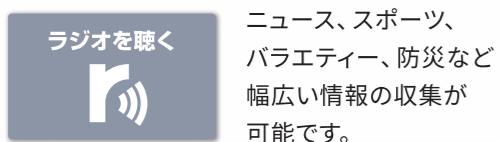

ラジコ (radiko) でニュース、スポーツ中継をチェック

使い方いろいろ、便利機能を搭載

BGM 110チャンネル

J-POP、洋楽、演歌、歌謡曲、ジャズ、リラックスミュージックなど、様々なジャンルの音楽専門チャンネルをラインナップ。

- DAMランキング
- MIXTRAX (ノンストップメドレー)
- 新譜/トレンド
- 年代別
- J-POP
- 演歌/歌謡曲
- 洋楽
- クラブ/ダンス/ソウル
- ジャズ/カフェ & ラウンジミュージック
- リラックスミュージック/クラシック
- K-POP/アジアン/日本
- インストゥルメンタル

➡ チャンネル一覧はP.11へ

保護カバースタンド

■設置方法 (受信機器接続例)

🌐 チャンネルリストは4カ国語対応

日本語のチャンネル一覧以外にも、英語、韓国語、中国語（簡体字、繁体字）のチャンネルリストをご利用いただけます。

ラジコ(radiko)はご利用エリアのラジオ放送を聴くことができます。

※ラジコ/ radikoおよびradikoロゴは、株式会社radikoの登録商標です。

直感的に、カンタン操作