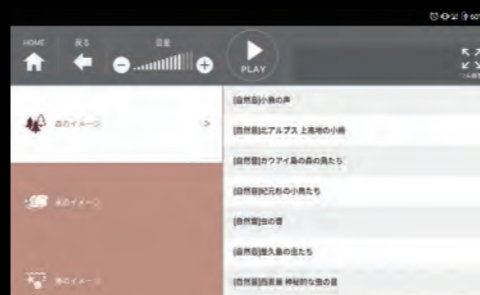

➡ チャンネル一覧はP.11へ

保護カバースタンド

■設置方法 (受信機器接続例)

🌐 チャンネルリストは4カ国語対応

日本語のチャンネル一覧以外にも、英語、韓国語、中国語（簡体字、繁体字）のチャンネルリストをご利用いただけます。

ラジコ(radiko)はご利用エリアのラジオ放送を聴くことができます。

※ラジコ/ radikoおよびradikoロゴは、株式会社radikoの登録商標です。

直感的に、カンタン操作

時間を設定し、BGMを自動で切り替え

曜日や期間でBGMの開始時間を設定し、スケジュール管理が行えます。

便利なBGM効果音集

イベント、定時案内、店内アナウンスに便利! ワンタッチで再生できます。

快適な空間づくりに

鳥のさえずり、せせらぎ、波の音など、自然の音を空間づくりに活用できます。
[監修] サウンドヒーリング協会

多彩な選局機能

~にオススメのBGM 季節の特集や、イベントに適したチャンネルが表示されます。