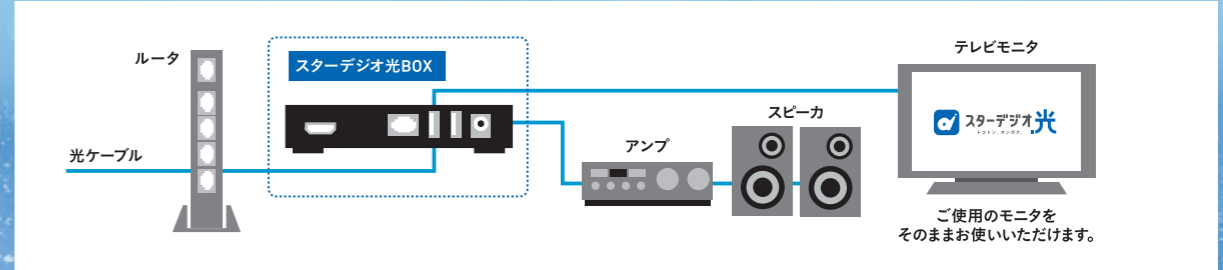

■設置方法 (受信機器接続例)