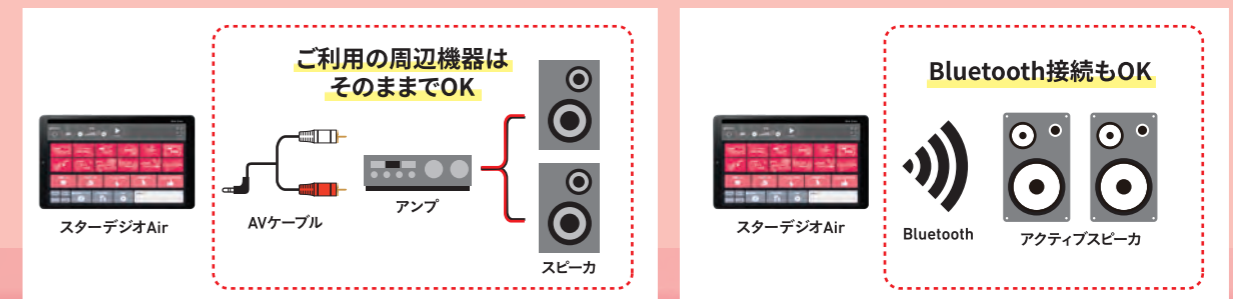

工事不要ですぐに使える SIM搭載(4G/LTE)の タブレット型BGMサービス

「スターデジオAir」は、SIM搭載のタブレットにて110チャンネルの音楽放送をご利用いただける業務用BGMサービスです。専用モバイル回線で放送を受信するので、アンテナや回線などの大掛かりな工事が不要。スマートに導入ができ、スピーディーにご利用いただけます。

スターデジオAirの特長

電源を入れるだけ、指一本でカンタン操作

ラジコ (radiko) でニュース、スポーツ中継をチェック

使い方いろいろ、便利機能を搭載

BGM 110チャンネル

J-POP、洋楽、演歌、歌謡曲、ジャズ、リラックスミュージックなど、様々なジャンルの音楽専門チャンネルをラインナップ。

- DAMランキング
- MIXTRAX (ノンストップメドレー)
- 新譜/トレンド
- 年代別
- J-POP
- 演歌/歌謡曲
- 洋楽
- クラブ/ダンス/ソウル
- ジャズ/カフェ & ラウンジミュージック
- リラックスミュージック/クラシック
- K-POP/アジアン/日本
- インストゥルメンタル

➡ チャンネル一覧はP.11へ

保護カバースタンド

■設置方法 (受信機器接続例)

🌐 チャンネルリストは4カ国語対応

日本語のチャンネル一覧以外にも、英語、韓国語、中国語（簡体字、繁体字）のチャンネルリストをご利用いただけます。

ラジコ(radiko)はご利用エリアのラジオ放送を聴くことができます。

※ラジコ/ radikoおよびradikoロゴは、株式会社radikoの登録商標です。

直感的に、カンタン操作

ほぼ
原寸大
本体寸法 119.82mm
197.97mm

【画面の明るさ調整】
使用状況に応じて適切な明るさに調整できます。

【Bluetooth】
スピーカなどのBluetooth対応機器に接続することができます。(1台のみ)

【自動電源オン/オフ設定】
毎日の電源オン/オフを時間設定できます。

【カラー】
HOME画面のカラーイメージを変更できます。

BGMを登録して、カンタン再生

お気に入りのBGM、ワンタッチBGMを管理できます。