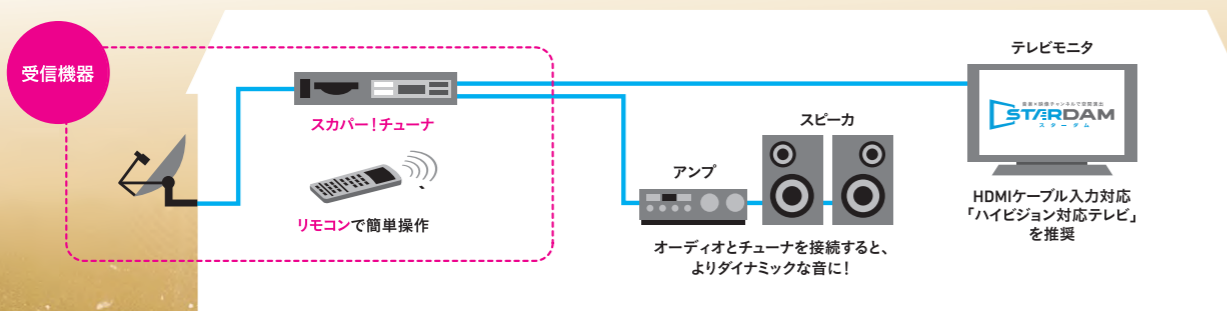

HDTVパック (基本契約 7チャンネル)

+

プレミアムチャンネル (追加契約)

ジャンル豊かなテレビチャンネルをラインナップ。
1チャンネルずつ、HDTVパックにプラスしてご契約いただけます。

■設置方法 (受信機器接続例)

周辺機器も第一興商におまかせください。

店内演出に必要なアンプ、スピーカ、テレビモニタなど、オプションとしてご提案いたします。

経験豊富な万全のサポート体制